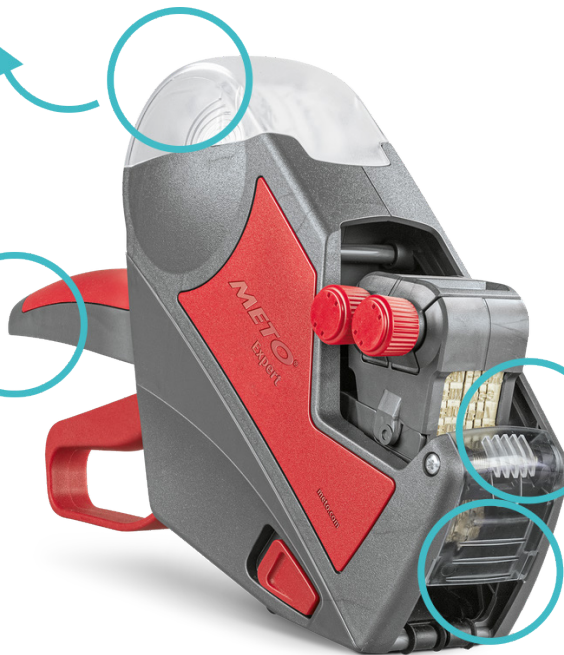

NACHHALTIG BIS ZUM SERVICE

Nicht nur praktisch, sondern auch ökologisch. Bis zu 20 Prozent des Gehäuses der Meto Expert bestehen aus wiederverwerteten Kunststoffen aus PE, PP oder PET – sogenannten Post-Industrial-Rezyklaten. Zudem ist die CO₂-neutrale Verpackung zu 100 Prozent aus Karton gefertigt und Sie können das Verbrauchsmaterial des Vorgängermodells, wie Tintenrollen und Etiketten, einfach weiterverwenden.

Verbesserungen für einfacheres Handling und mehr Robustheit.

Besser geschützte Etiketten

50 %* höhere Schliesskraft des Rollenfachs

Griffbrüche verringern

30 %* bessere Griffstabilität

Frontklappenbrüche reduzieren

40 %* stabilere Front

Klare Sicht auf Spendkante durch transparente Frontklappe

*im Vergleich zum Vorgängermodell

PASSENDE HAND AUSZEICHNER UND ETIKETTEN FÜR JEDEN BEDARF

Von Preis über Artikelnummer bis zum Mindesthaltbarkeitsdatum – das Standardsortiment der Meto Expert umfasst alle gängigen Kennzeichnungsanwendungen. Sollten Sie einen speziellen Druckbandsatz benötigen, ist auch diese Individualisierung problemlos möglich.