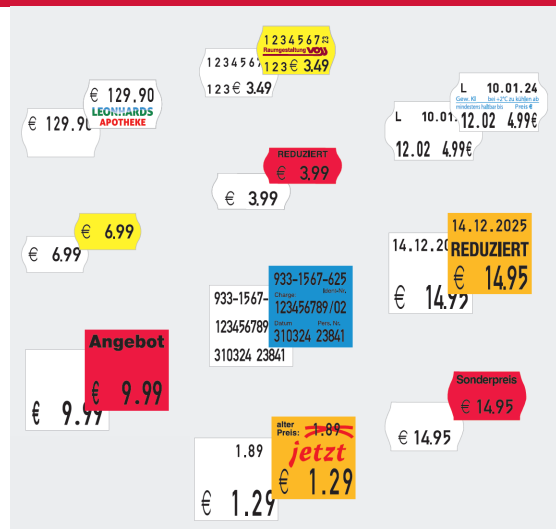

KÜHNIS
SOLUTIONS

Einfach ausgezeichnet

BEWÄHRTES JETZT NOCH BESSER – METO EXPERT

TÄGLICHE HILFE FÜR ALLTAGSHELPER

Als Apotheker:in sind Sie es gewohnt, in vielen Bereichen zu helfen. In dieser Hinsicht passt die Meto Expert Linie perfekt zu Ihnen: Sie unterstützt Sie in allen Belangen der Etikettierung – bei der regulären Preisauszeichnung sowie der Kennzeichnung reduzierter Ware, bei Arzneimitteln wie Produkten des freien Sortiments.

EINSATZ FÜR DEN ABVERKAUF

Als Lebensmittelhändler:in kennen Sie den Wert von Lebensmitteln und den Grund, warum es Verschwendung zu verhindern gilt: Die Meto Expert Linie ist dafür die ideale Unterstützung. Der Handauszeichner eignet sich für die Sonderpreisauszeichnung sowie Kennzeichnung von Ware nahe am Mindesthaltbarkeitsdatum.

40 %* stabilere Front

Klare Sicht auf Spendkante durch transparente Frontklappe

*im Vergleich zum Vorgängermodell

PASSENDE HAND AUSZEICHNER UND ETIKETTEN FÜR JEDEN BEDARF

Von Preis über Artikelnummer bis zum Mindesthaltbarkeitsdatum – das Standardsortiment der Meto Expert umfasst alle gängigen Kennzeichnungsanwendungen. Sollten Sie einen speziellen Druckbandsatz benötigen, ist auch diese Individualisierung problemlos möglich.

Zahlreiche Standardetiketten sind in verschiedenen Formen, Grössen und Farben für Ihre Anwendungen erhältlich. Auf Wunsch fertigen wir zudem kundenindividuelle Etiketten in bewährter Meto-Qualität an - passend für Ihre Meto Expert Handauszeichner.